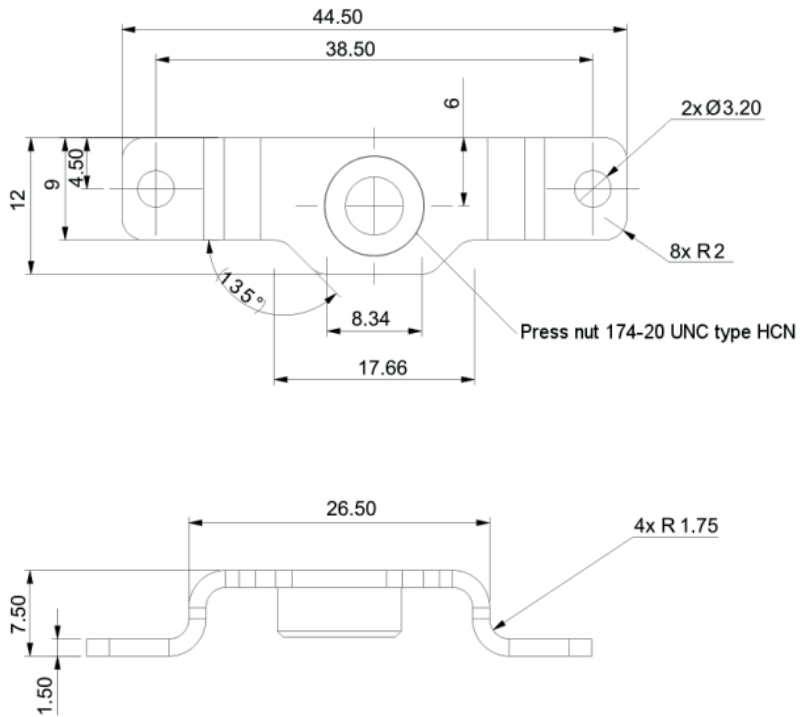

## Stativadapter

Artikelnummer	Beschreibung
AL00087	Stativadapter USB uEye ML

Technische Änderungen vorbehalten (12/2021)